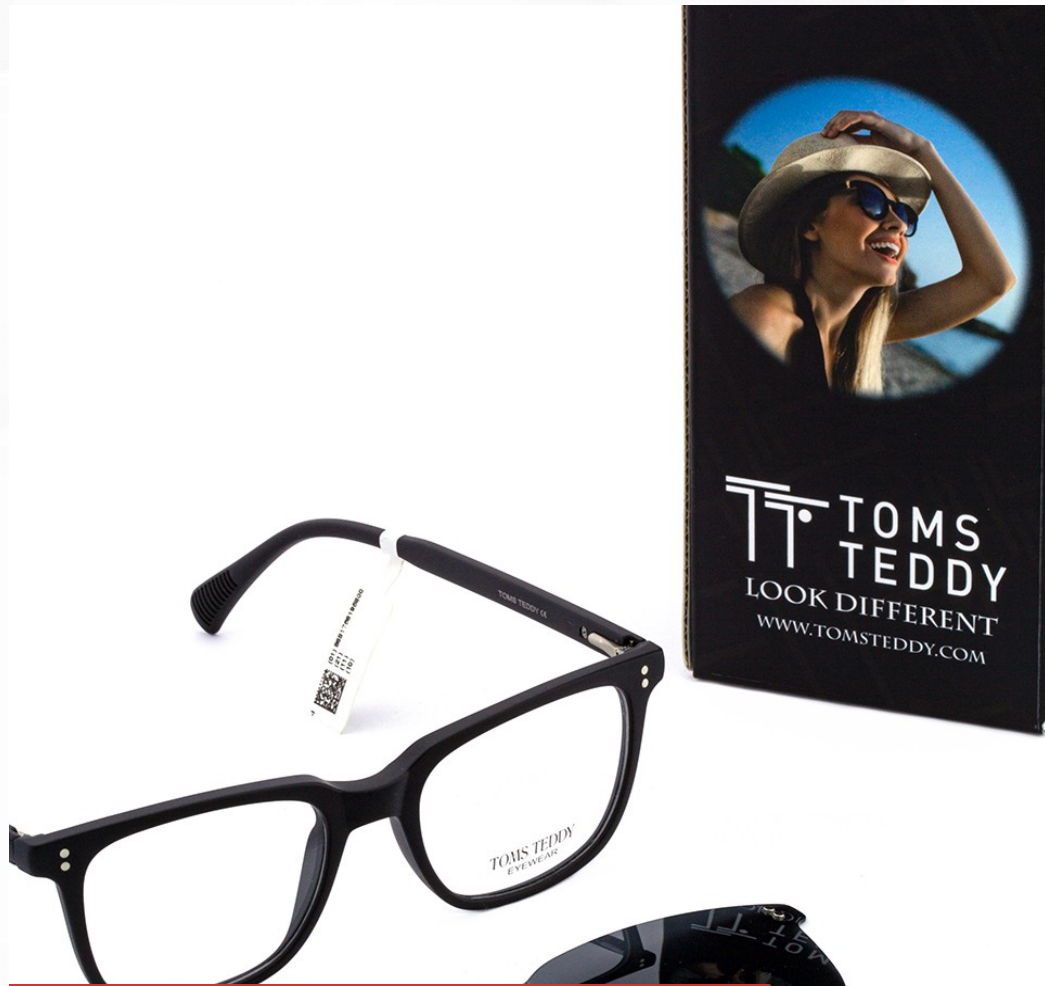

TT067C202M
Siyah Parlak (Shiny Black)

TT067C201P
Siyah Parlak (Shiny Black)

TT067C102P
Siyah Parlak (Shiny Black)

TT067C101P
Siyah Parlak (Shiny Black)

TT066C101M-KL

Cam Tipi	[Lens]: Demolens
Ekartman	[Size]: 49
Cam Renk	[Lens Color]: Şeffaf (Transparent)
Çerçeve Renk	[Frame Color]: Siyah Mat (Matte Black)
Çerçeve Materyali	[Material]: Grillamid
Cinsiyet	[Gender]: Unisex